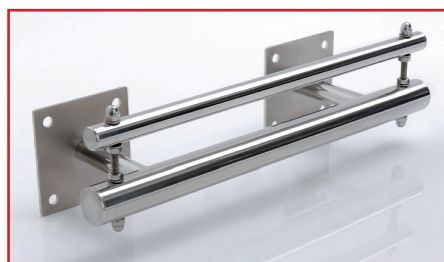

OOK VERKRIJGBAAR