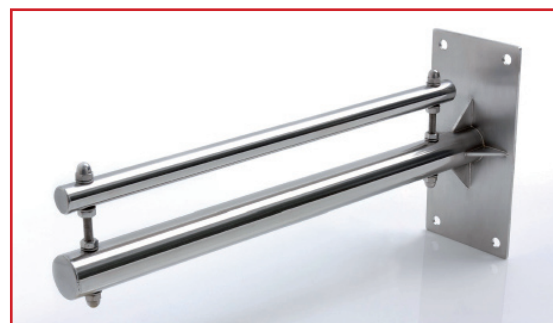

### DWARSE GEVELBANNER STANDAARD (geborsteld RVS 304)

afmetingen	1 stuk	2 stuks	3 stuks
<b>400</b> x 2000 mm	€ 360	€ 350	€ 340
500 x 2000 mm	€ 380	€ 370	€ 360
600 x 2500 mm	€ 410	€ 400	€ 390
700 x 2500 mm	€ 440	€ 420	€ 400
800 x 3000 mm	€ 460	€ 440	€ 420

### DWARSE GEVELBANNER DELUXE (geborsteld INOX)

afmetingen	1 stuk	2 stuks	3 stuks
<b>500</b> x 2000 mm	€ 450	€ 420	€ 410
600 x 2500 mm	€ 510	€ 490	€ 480
700 x 2500 mm	€ 580	€ 560	€ 550
800 x 3000 mm	€ 620	€ 600	€ 580
900 x 3000 mm	€ 680	€ 650	€ 630