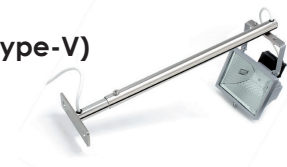

Banner: full-color geprint

VERLICHTING: 1 spot 175 eur ex btw (type P) / dubbele T-verlichting 250 eur ex btw (type-V)